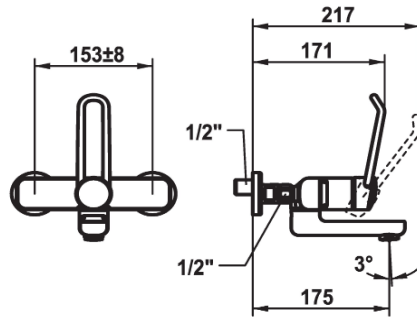

KWC VITA PRO 2.0 Hebelmischer - Waschtisch

Modell-Linie: VITA PRO 2.0 | 11.522.202.000
Armaturen | Manuelle Armaturen

KWC-Nr.

125232

ganzchrom, AD 153 +/- 8 mm, A 175

125233

ganzchrom, AD 153 +/- 8 mm, A 225

- Auslaufmenge und Temperatur stufenlos einstellbar

- Temperaturbegrenzung

- Verstärkter Anschlag bei Auslaufmenge und Temperatur

(Standardeinstellung)

* Wandanschlüsse 1/2" x 1/2", nicht absperbar L 40 exzentrisch 4 mm

Technische Daten

Auslaufmenge

5,8 l/min (3 bar)

Auslauf

schwenkbar

Bedienung

frontbedient

Farbcode

yes

Ausladung A

A 175

Anschluss Mass

153+/-8

Mass-Wasseraustritt

69